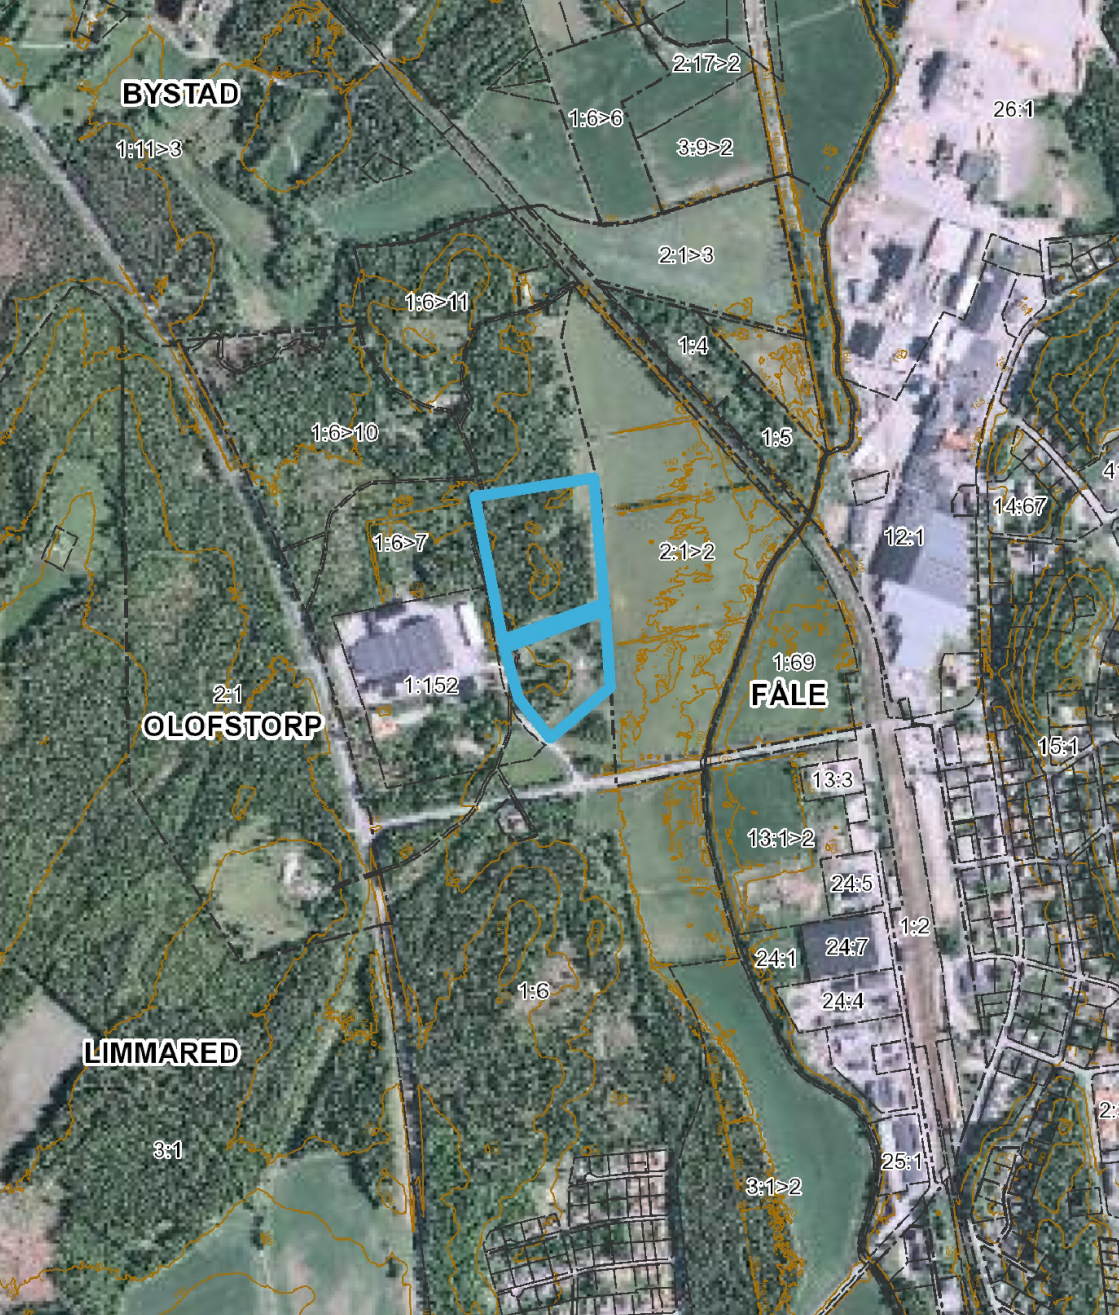

Skytlläge för en hundring!