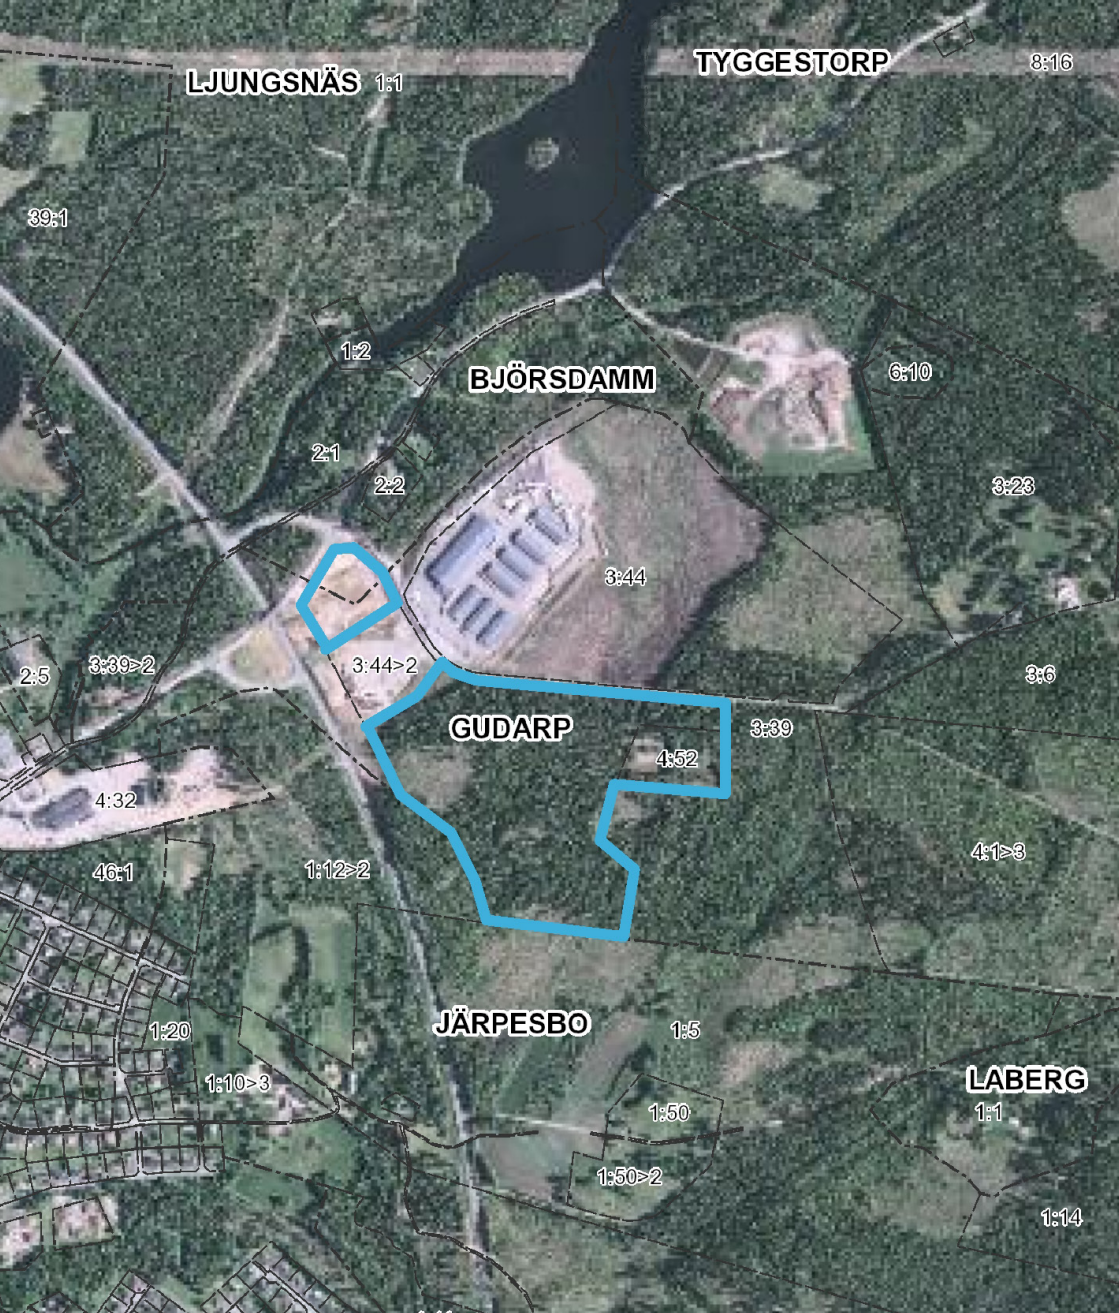

Skyltläge för en hundring!

www.skyltlageforenhundring.se