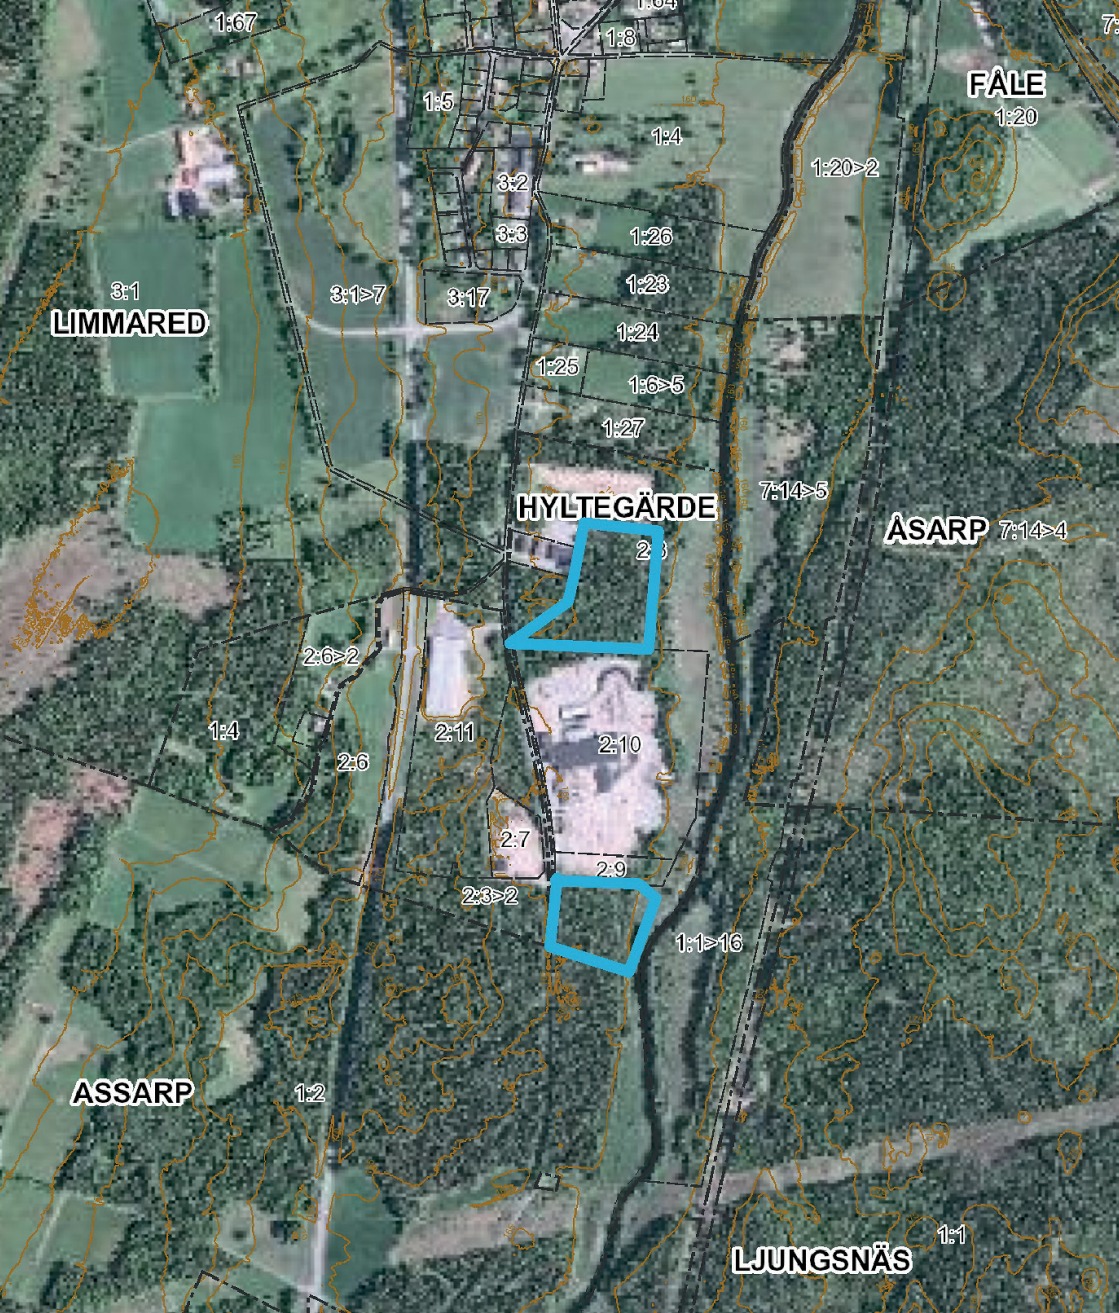

Skyttläge för en hundring!