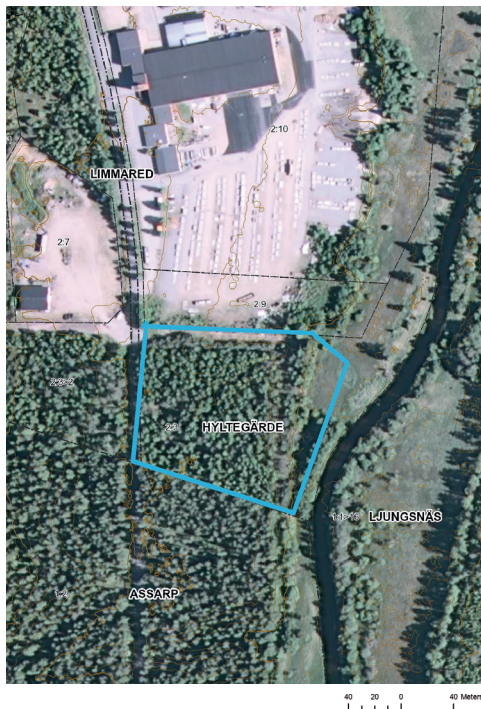

Limmared

Hyltegårde

Industrimark
14 000 kvm
VA klar

Industrimark
40 000 kvm
VA klar

“Den bästa TILLVÄXTEN finns där de flesta VÄXER”

Etablera ditt företag i Tranemo. Få skyltläge utmed riksväg 27 med järnvägen runt knuten och närhet till flygplatser och hamnar.