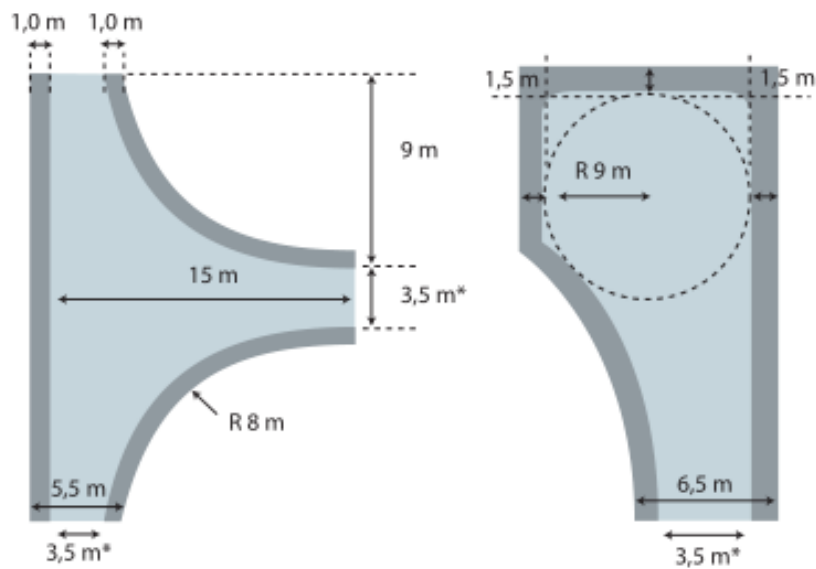

Nedan följer några mått som gäller för att tunga fordon ska kunna tömma hos dig

Exempel på vändytor

*Gäller mötesfri väg med p-förbud.

Bilderna är hämtade ur Avfall Sveriges handbok för avfallsutrymmen