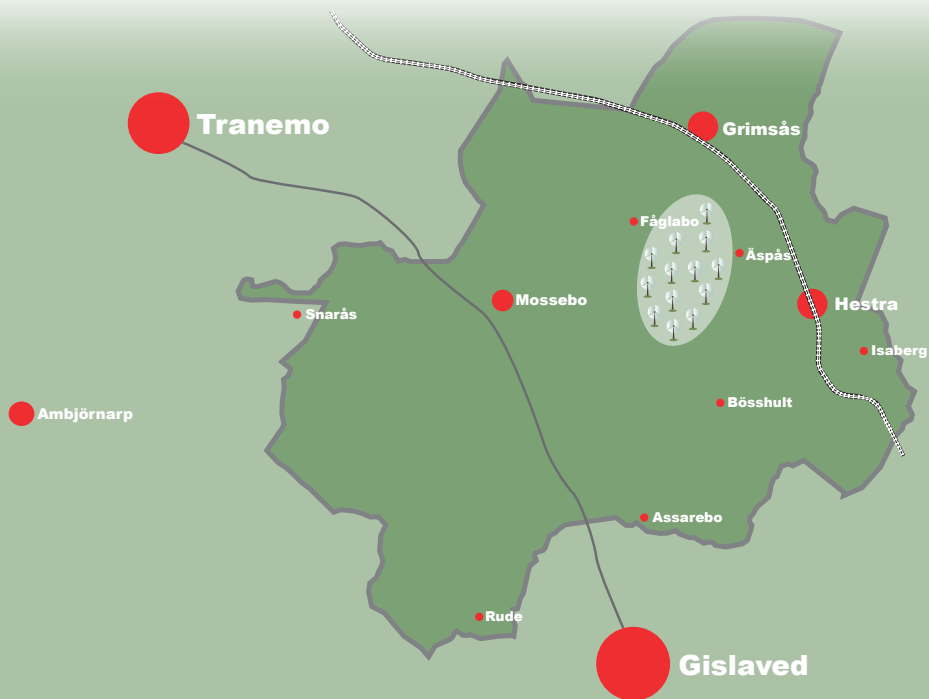

Ansökningsområde

Ansökan

Ansökan skickas via e-post till kommun@tranemo.se senast den **31 januari**. Det går också att skicka ansökan via post till:

Tranemo kommun
514 80 Tranemo
Märk: "Ansökan Bygdepeng".

Ansökningsblanketten hittar du på Tranemo kommuns hemsida, www.tranemo.se/bygdepeng. En särskild fördelningskommitté ansvarar för att fördelningen sker på ett sådant sätt att den kommer till största möjliga nytta för en positiv utveckling i det berörda området.